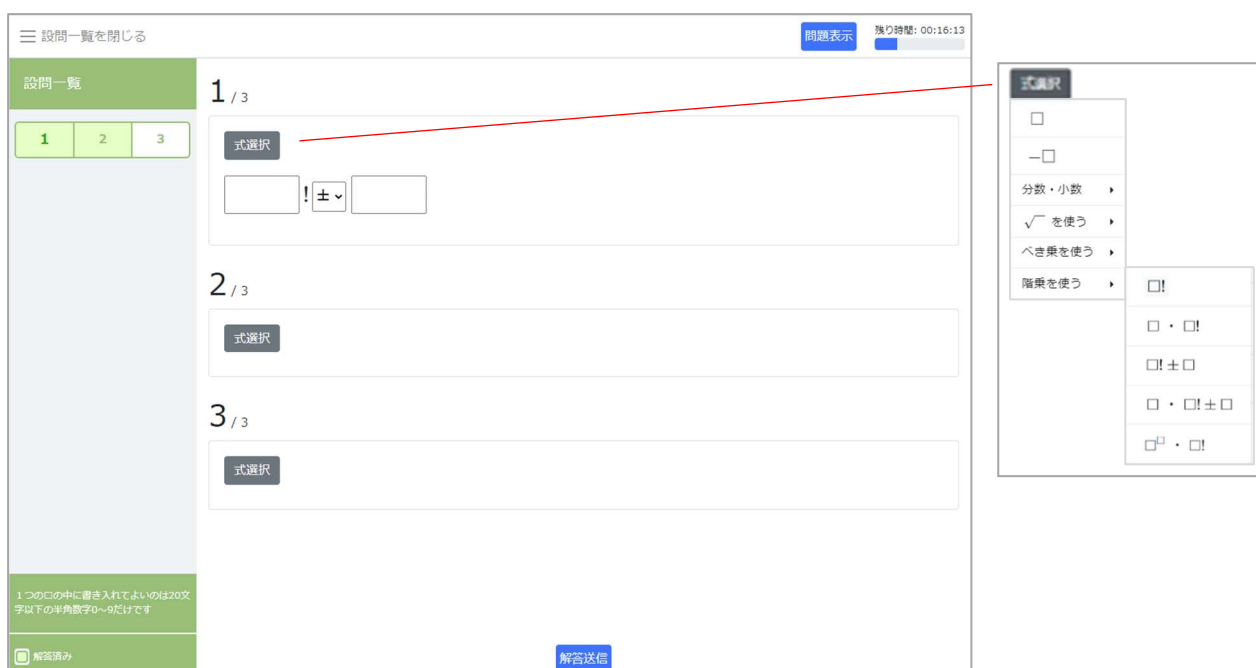

→ホーム画面に戻り、青色に変わった「【体験版】」ボタンから体験版を開始する

② 予選受験に関する宣誓

2024年1月8日(月) 12:50～13:15の期間にリンクが有効となります。

体験版と同様、内容を確認してチェックボックスをチェックした後、ホームに戻ってください。

※13:15までに宣誓を行わないと、予選を受験することができません。

③ 試験問題の表示

- ・試験時間は2024年1月8日(月)13:00~16:00です。
- ・問題画面と解答入力画面を同時に表示することはできません。画面上部のボタンで画面を切り替えてください。

④ 試験の解答入力

- ・「式選択」ボタンにて、入力する式の形式を選択後、解答値を入力してください。
+、-は式中のプルダウンより選択してください。
スマートフォンの場合、選択した記号は表示されません。
- ・1つの□の中に書き入れてよいのは20文字以下の半角数字0~9だけです。
- ・問題を確認したい場合は、画面上部の「問題表示」ボタンで画面を切り替えてください。
- ・入力が完了したら、ページ最下部の「解答送信」ボタンを押し、解答確認画面に移動してください。
- ・ページの右上には試験残り時間が表示されています。