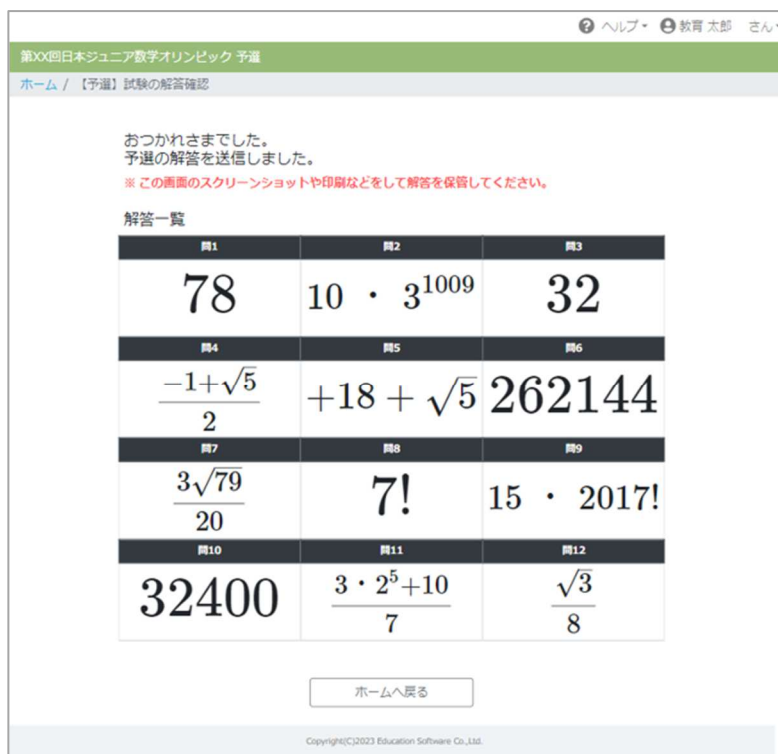

⑤ 試験の解答確認

・入力した解答が正しく表示されているか確認してください。また、スクリーンショットや印刷を行い、画面を保管してください。

・試験時間内であれば、ホームから再度解答入力画面に移動して、解答を修正することが可能です。